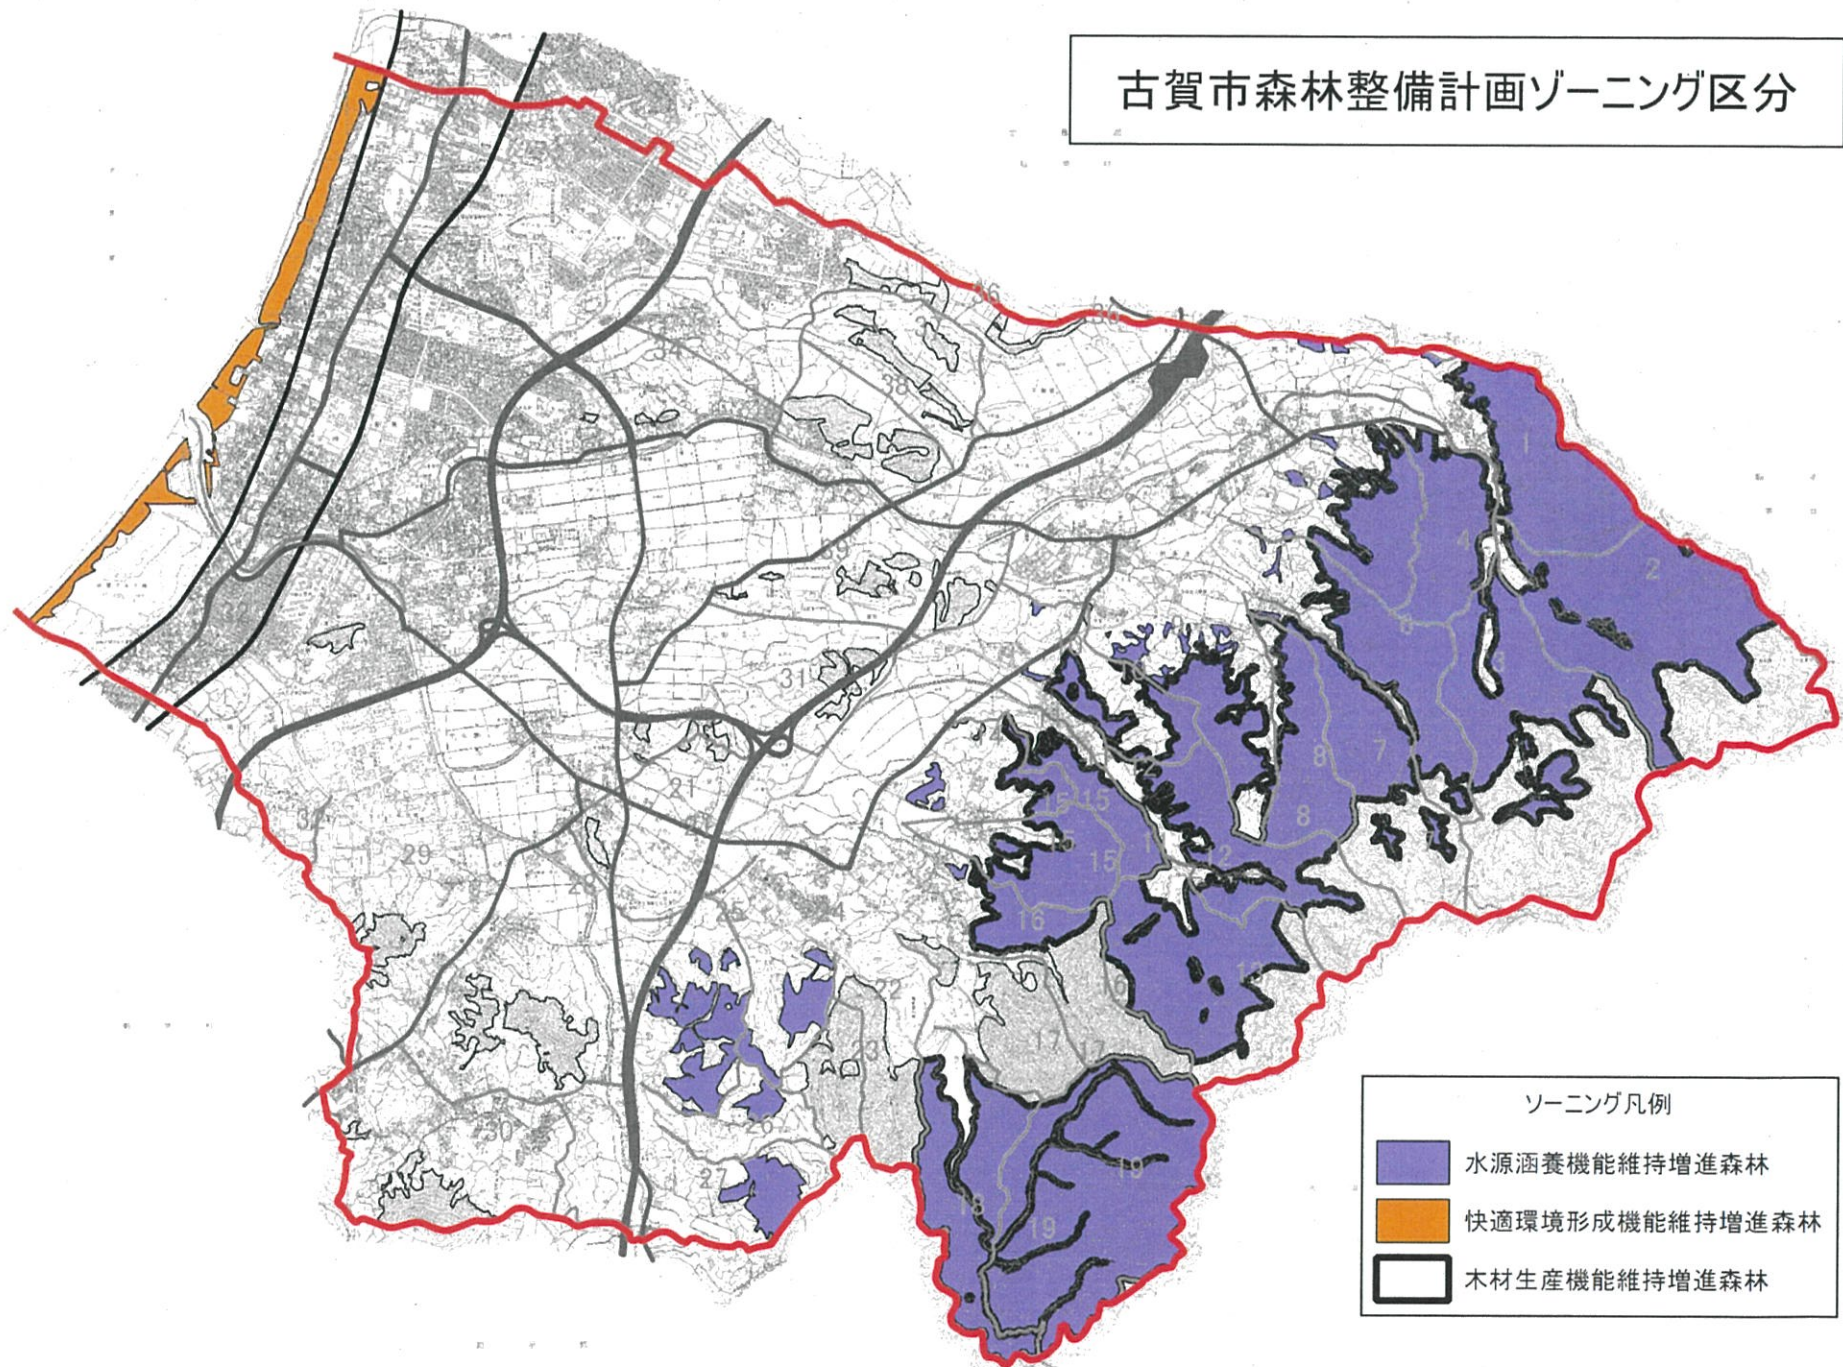

古賀市森林整備計画ゾーニング区分

- ゾーニング凡例
- 水源涵養機能維持増進森林
 - 快適環境形成機能維持増進森林
 - 木材生産機能維持増進森林